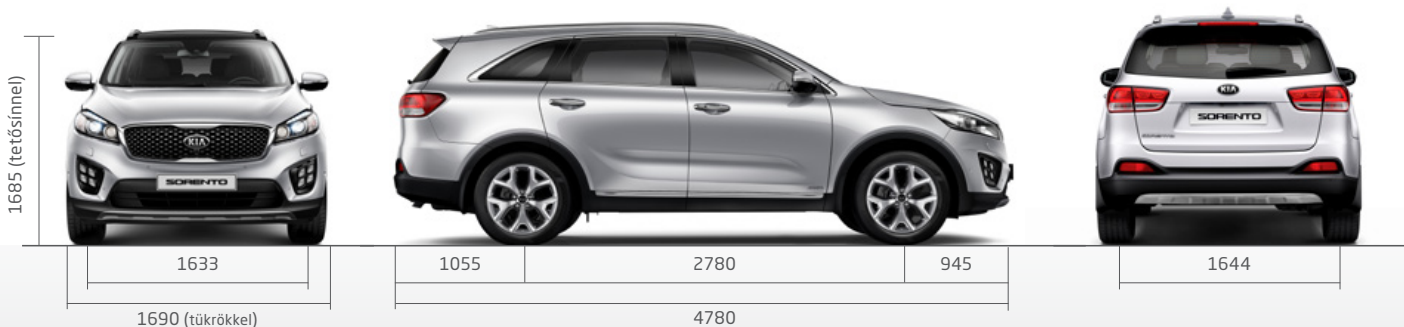

SORENTO MŰSZAKI ADATOK

MOTOR

2.2 CRDI

Üzemanyag	Dízel
Motor típus	4 hengeres soros
Hengerűrtartalom (ccm)	2199
Max. teljesítmény (LE / fordulat/perc)	200 / 3800
Max. nyomaték (Nm / fordulat/perc)	441 / 1750-2750
Max. sebesség (km/h)	203

SEBESSÉGVÁLTÓ

Manuális váltó	6 sebességes
Automata	6 sebességes

MŰSZAKI ADATOK (MM)

Teljes hossz	4780	Teljes magasság (tetősín nélkül)	1690	Üzemanyagtank (l)	70
Teljes szélesség (külső tükrök nélkül)	1890	Tengelytáv	2780	Csomagtér kapacitás (hátsó ülések előreahajtvva) (l)	5 ülésel: 660 (1732) 7 ülésel: 142/605 (1662)

SORENTO KÜLSŐ MÉRETEK (MM)

A fenti adatok tájékoztató jellegűek, a KIA Motors Hungary a mindenkorli változtatás jogát fenntartja. Minden jog fenntartva. © Kia Motors Hungary Kft.

The Power to Surprise