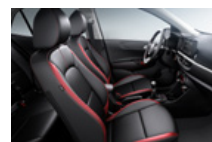

Celestial Blue (CU3)

Lime Light (L2E)

Honey Bee (B2Y)

LX fekete szövet

LX szürke szövet

EX fekete szövet

EX szürke szövet

GT Line műbőr/szövet piros