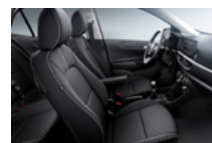

Celestial Blue (CU3)

Lime Light (L2E)

Honey Bee (B2Y)

LX fekete szövet

LX szürke szövet

EX fekete szövet

EX szürke szövet

GT Line műbőr/szövet piros