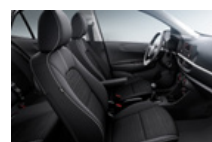

LX fekete szövet