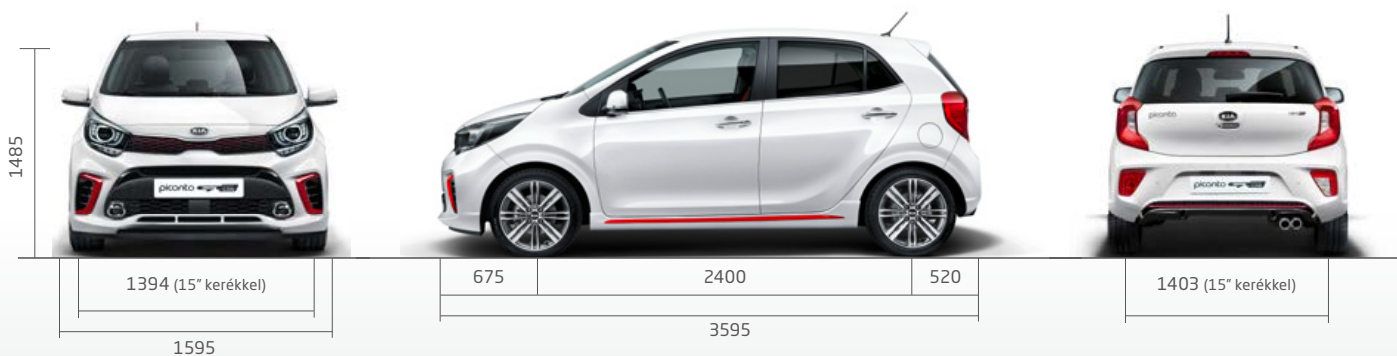

PICANTO MŰSZAKI ADATOK

MOTOROK	1.0 MPI	1.25 MPI
Üzemanyag	Benzin	Benzin
Motor típus	4 hengeres soros	4 hengeres soros
Hengerűrtartalom (ccm)	998	1248
Max. teljesítmény (LE / fordulat/perc)	67 / 5.500	84 / 6.000
Max. nyomaték (Nm / fordulat/perc)	95 / 3.500	122 / 4.000
Max. sebesség (km/h)	170	170

SEBESSÉGVÁLTÓ	1.0 MPI	1.25 MPI
Manuális	5 sebességes	5 sebességes
Automata	4 sebességes	4 sebességes

MŰSZAKI ADATOK (MM)

Teljes hossz	3595	Teljes magasság (tetősínnel)	1495	Üzemanyagtank (l)	35
Teljes szélesség (külső tükrök nélkül)	1595	Tengelytáv	2400	Csomagtér kapacitás / hátsó ülések előrehajtva (l)	255 / 1010

PICANTO KÜLSŐ MÉRETEK (MM)

A fenti adatok tájékoztató jellegűek, a KIA Motors Hungary a mindenkorli változtatás jogát fenntartja. Minden jog fenntartva. © Kia Motors Hungary Kft.

The Power to Surprise