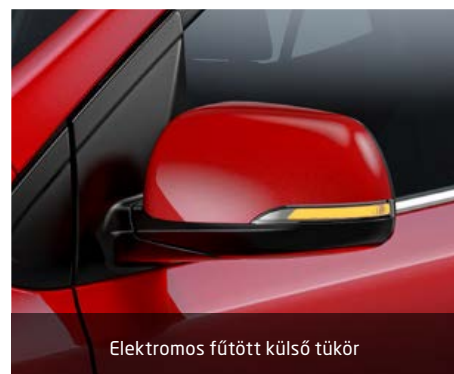

Első ködfényszóró