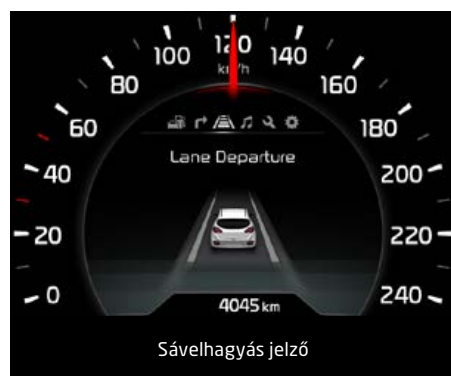

Navigáció

Sávelhagyás jelző

A fenti adatok tájékoztató jellegűek, a KIA Motors Hungary a mindenkorli változtatás jogát fenntartja. Minden jog fenntartva. © Kia Motors Hungary Kft.

The Power to Surprise

AKTÍV ÉS PASSZÍV BIZTONSÁG	BRONZE	SILVER	GOLD	PLATINUM	GT LINE
6 légszék (Első, oldal, függöny)	S	S	S	S	S
ABS + ESC + EBD + BAS + HAC (Blokkolásgátló, Elektronikus menetstabilizáló, Elektronikus fékerelőszóró, Vészfékregulátor rendszer, Visszagurulás gátló rendszer)	S	S	S	S	S
VSM (Járműstabilitás-szabályozás)	S	S	S	S	S
ESS (Vészfékezés jelző rendszer)	S	S	S	S	S
TPMS (Abronsnyomás-ellenőrző rendszer)	S	S	S	S	S
LDWS (Sávelhagyásra figyelmeztető rendszer)	-	-	-	S	-
SLIF (Sebességkorlátozást kijelző rendszer)	-	-	-	S	-
BSD (Holttér figyelő rendszer)	-	-	-	S	-
RCTA (Hátsó keresztirányú forgalom felügyelet)	-	-	-	S	-
Kormány pozíció kijelző	-	-	-	S	S
ISOFIX rögzítési pontok	S	S	S	S	S
<b>VILÁGÍTÁS/KILÁTÁS</b>					
LED hátsólámpa	-	-	S	S	S
LED nappali menetfény	S	S	S	S	S
Kanyarfényszóró	S	S	S	S	S
Első ködfényszóró	S	S	S	S	S
Fényszóró mosó	-	-	-	S	S
Adaptív xenon fényszóró automata magasságállítással	-	-	-	S	S
HBA (Távolsági fényszóró asszisztens)	-	-	-	S	S
Automatikus világításkapcsoló	-	S	S	S	S
<b>TECHNOLÓGIA</b>					
Tolatóradar	-	S	S	S	S
SPAS (Intelligens parkolást segítő rendszer)	-	-	-	-	-
Fedélzeti számítógép	S	S	S	S	S
Supervision műszeregyeség	-	-	-	S	S
Elektromos rögzítők hátsó lábtér fűtéssel	-	-	S	S	S
Intelligens kulcs nyomógombos indítással	-	-	-	S	S
<b>KÉNYELEM/FUNKCIONALITÁS</b>					
Automata elektromos ablakemelő elől	S	S	S	S	S
Automata elektromos ablakemelő hátul	-	S	S	S	S
Recaro sportülés	-	-	-	-	-
Állítható magasságú vezetőülés	S	S	S	S	S
Állítható magasságú utasülés	-	-	S	S	S
Deréktámasz az első ülésekhez	-	-	S	S	S
Elektromosan 8 irányban állítható vezetőülés memóriával	-	-	-	S	-
Fűthető első ülések	S	S	S	S	S
Fűtött kormány	S	S	S	S	S
Négy irányban állítható szervokormány (elektromos)	S	S	S	S	S
Háromfokozatú szervokormány	S	S	S	S	S
Bőr kormány és sebességváltó gomb	S	S	S	S	S
Manuális légkondicionáló	S	-	-	-	-
Automata kétzónás légkondicionáló	-	S	S	S	S
Automatikus szélvédő páramentesítő	-	-	S	S	S
Hűtött kesztyűtartó	S	S	S	S	S
Automatikusan sötétedő belső visszapillantó tükör esőszenzorral	-	-	S	S	S
60:40 arányban dönthető hátsó ülés	S	S	S	S	S
Távírányítós központi zár	S	S	S	S	S
Automata központi zár (sebességfüggő)	S	S	S	S	S
Konvex külső tükör (vezető oldal)	S	S	S	S	S
Elektromos fűtött külső tükör	S	S	-	-	-
Elektromosan bezáródó fűtött külső tükör integrált LED irányjelzővel	-	-	S	S	S
Hazakisérő fény	S	S	S	S	S
Tempomat sebességhatárolóval	S	S	S	S	S
Helytakarékos pótkerék	S	S	S	S	S
<b>KOMMUNIKÁCIÓ/NAVIGÁCIÓ/MULTIMÉDIA</b>					
RDS rádió, CD, MP3 lejátszó, AUX és USB bemenettel 6 hangszóróval	S	-	-	-	-
RDS rádió, MP3 lejátszó, AUX és USB bemenettel 6 hangszóróval	-	S	S	S	S
Navigáció tolatókamerával, automata világításkapcsolóval	-	S	S	S	S
Bluetooth	S	S	S	S	S
Kormányról vezérelhető audio rendszer	S	S	S	S	S
<b>BELSŐ MEGJELÉNÉS</b>					
Fém küszöbvédő	-	-	-	-	S
Alumínium pedálok	-	-	-	-	S
Fémbetétes műszerfal	S	S	-	-	S
Fényes fekete betétes műszerfal	-	-	S	S	-
Ajtókárpit szövet betét	S	S	-	-	-
Ajtókárpit bőrhatású betét	-	-	S	S	S
Bőrülések	-	-	-	S	-
Belső színcsomag	-	-	-	-	-
Csúszthatató középkonzol az első ülésekhez	-	-	S	S	S
Könyöktámasz a hátsó ülésen	-	-	S	S	S
Térképvasó lámpa + napszemüvegtartó	S	S	S	S	S
Csomagtér alatti tároló rekesz, elektromos csatlakozó a csomagterében	-	-	S	S	S
Velúr padlószőnyeg, bőr szervizkönyv mappa	S	S	S	S	S
<b>KÜLSŐ MEGJELÉNÉS</b>					
Színezett üveg	S	S	S	S	S
Sötétített üveg (első ajtók és szélvédő kivételével)	-	-	S	S	S
Panoráma napfénytető	-	-	0	0	0
Gumiméret	195/65R15	205/55R 16	205/55R 16	205/55R 16	225/45R 17
Könnyűfém keréktárcsa	-	S	S	S	S
<b>GARANCIA</b>					
7 év vagy 150 000 km teljes körű garancia	S	S	S	S	S
12 év átrozdásodás elleni garancia	S	S	S	S	S
<b>JELMAGYARÁZAT</b>					
-	A felszereltség nem tartalmazza				
S	A felszereltség tartalmazza				
0	Kiegészítőként rendelhető				
NAVIGÁCIÓ	A Navigáció csomag tartalmazza				