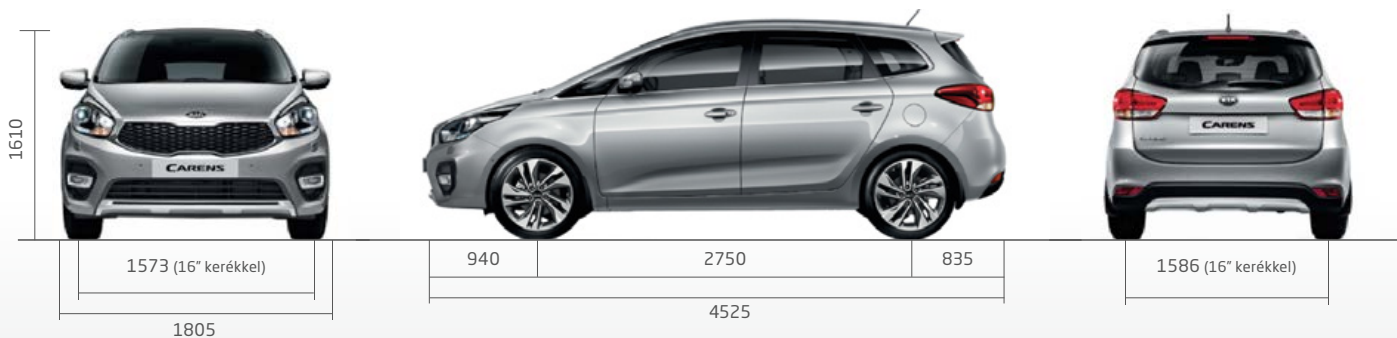

LX fekete szövet

EX bézs szövet

EX fekete szövet

EX opciós bézs bőr

EX opciós fekete bőr

**CARENS KÜLSŐ MÉRETEK (MM)**

A fenti adatok tájékoztató jellegűek, a KIA Motors Hungary a mindenkorli változtatás jogát fenntartja. Minden jog fenntartva. © Kia Motors Hungary Kft.