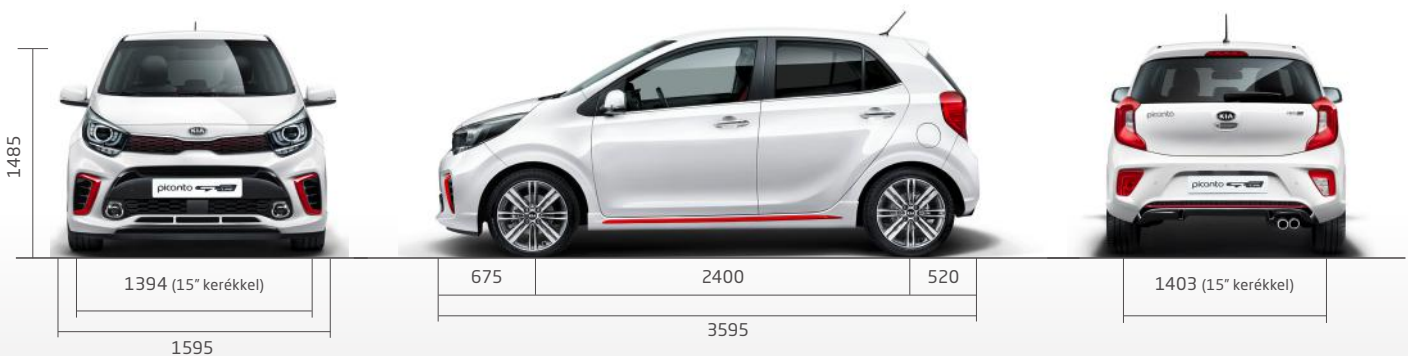

PICANTO MŰSZAKI ADATOK

MOTOROK	1.0 MPI	1.25 MPI
Üzemanyag	Benzin	Benzin
Motor típus	4 hengeres soros	4 hengeres soros
Hengerűrtartalom (ccm)	998	1248
Max. teljesítmény (LE / fordulat/perc)	67 / 5.500	84 / 6.000
Max. nyomaték (Nm / fordulat/perc)	95 / 3.500	122 / 4.000
Max. sebesség (km/h)	170	170

SEBESSÉGVÁLTÓ

Manuális	5 sebességes	5 sebességes
Automata	4 sebességes	4 sebességes

MŰSZAKI ADATOK (MM)

Teljes hossz	3595	Teljes magasság (tetősínnel)	1495	Üzemanyagtank (l)	35
Teljes szélesség (külső tükrök nélkül)	1595	Tengelytáv	2400	Csomagtér kapacitás / hátsó ülések előrehajtva (l)	255 / 1010

PICANTO KÜLSŐ MÉRETEK (MM)

A fenti adatok tájékoztató jellegűek, a KIA Motors Hungary a mindenkorli változtatás jogát fenntartja. Minden jog fenntartva. © Kia Motors Hungary Kft.

The Power to Surprise