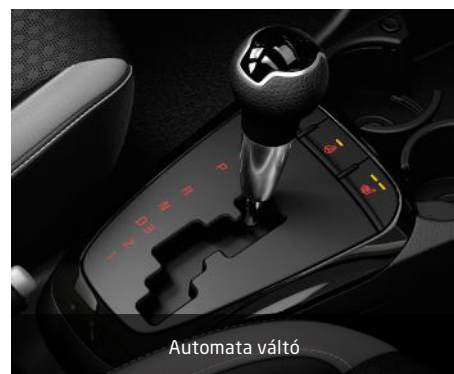

Supervision műszeregység

Automata váltó

A fenti adatok tájékoztató jellegűek, a KIA Motors Hungary a mindenkorli változtatás jogát fenntartja. Minden jog fenntartva. © Kia Motors Hungary Kft.