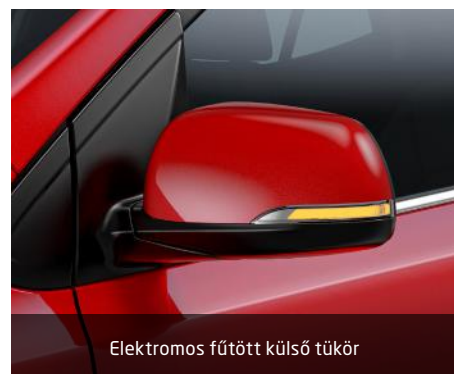

ADA (Advanced Driving Assistance csomag) + 100 000 HUF

AEB (Autonóm vészfékrendszer)

Napfénytető (csak 1.25 MPI motorral) + 150 000 HUF

Automata váltó + 400 000 HUF

Metál fényezés + 120 000 HUF

Első ködfényszóró